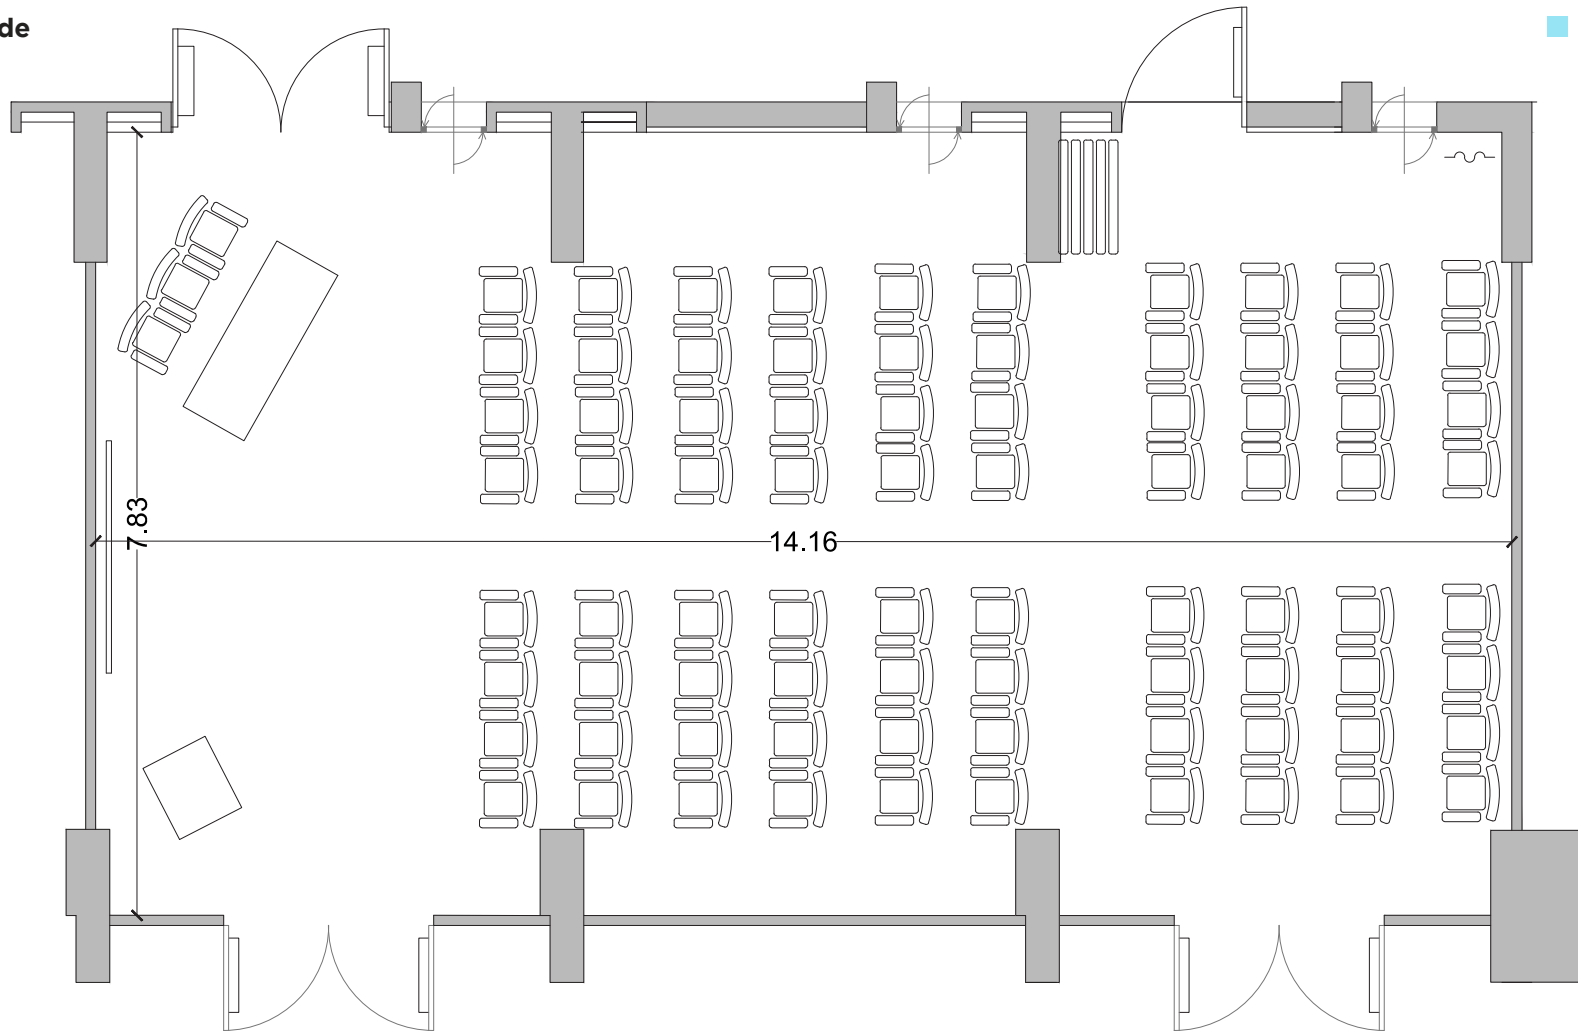

Sala Verde

Dimensioni: 14,16m x 7,83m / 110,9mq
Capienza : 80 posti

Queste immagini sono puramente indicative: in nessun modo hanno valore tecnico esecutivo.
Ne è vietata la riproduzione anche parziale come previsto per legge.