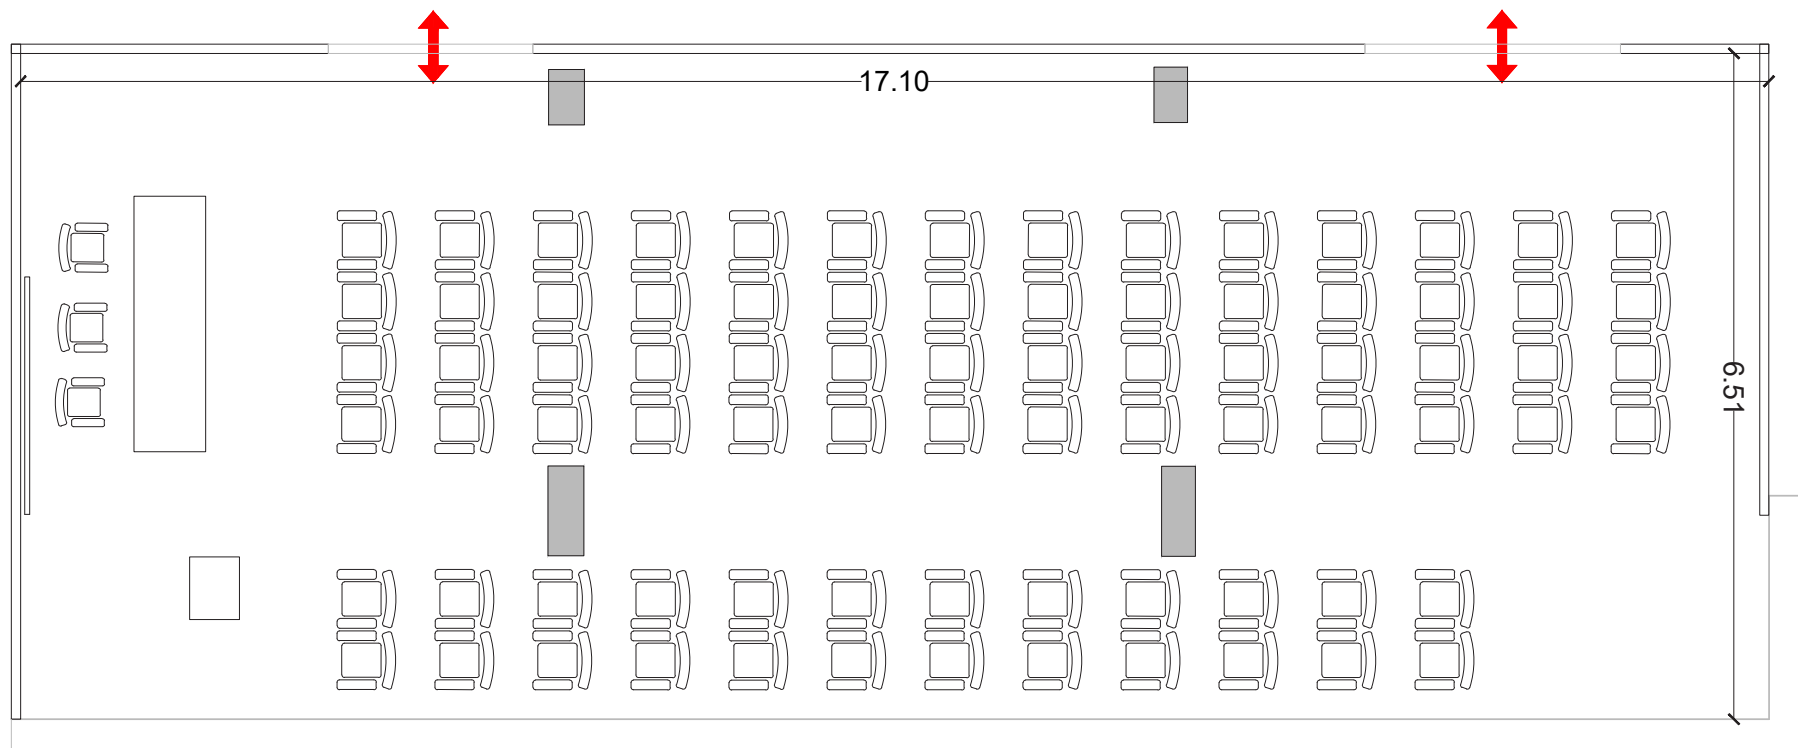

Sale A-B-C-D

**SALA "A"**  
**Dimensioni:** 7,43m x 4,48m / 33,3mq  
**Capienza:** 20 posti

**SALA "B"**  
**Dimensioni:** 7,43m x 4,73m / 35,2mq  
**Capienza:** 20 posti

**SALA "C"**  
**Dimensioni:** 7,43m x 9,24m / 68,7mq  
**Capienza:** 40 posti

**SALA "D"**  
**Dimensioni:** 7,43m x 9,44m / 70,1mq  
**Capienza:** 40 posti

Queste immagini sono puramente indicative: in nessun modo hanno valore tecnico esecutivo.  
Ne è vietata la riproduzione anche parziale come previsto per legge.

**Sala Magenta "B"**

**Dimensioni:** 8,95m x 19,28m / 173mq  
**Capienza:** 150 posti

Queste immagini sono puramente indicative: in nessun modo hanno valore tecnico esecutivo.  
Ne è vietata la riproduzione anche parziale come previsto per legge.

**Sala Celeste**

**Dimensioni:** 17,1m x 6,51m / 111mq

**Capienza:** 80 posti

Queste immagini sono puramente indicative: in nessun modo hanno valore tecnico esecutivo.  
Ne è vietata la riproduzione anche parziale come previsto per legge.