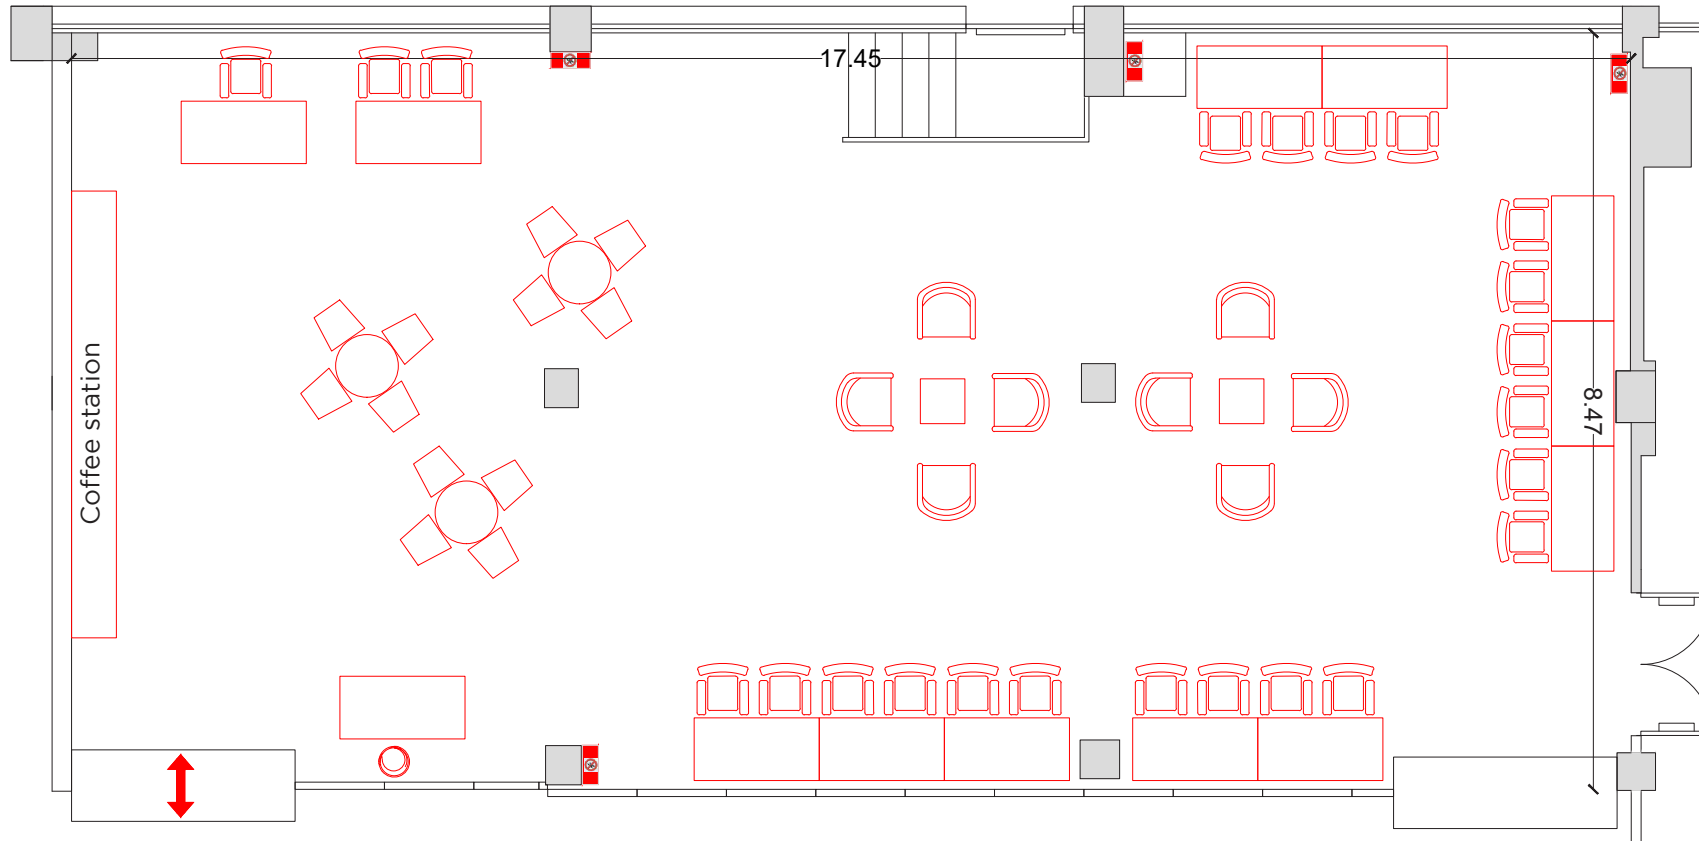

**Sala Cobalto - Centro Slide**

**Dimensioni:** 17,45m x 8,47m / 147,8mq

**Capienza:** 100/150 posti

Queste immagini sono puramente indicative: in nessun modo hanno valore tecnico esecutivo.  
Ne è vietata la riproduzione anche parziale come previsto per legge.

**Sala Ciano**

**Dimensioni:** 17,35m x 12,13m / 210,5mq  
**Capienza:** 200 posti

Queste immagini sono puramente indicative: in nessun modo hanno valore tecnico esecutivo.  
Ne è vietata la riproduzione anche parziale come previsto per legge.

**Sala Bianca**

**Dimensioni:** 20,25m x 9,86m / 199,7mq  
**Capienza :** 140 posti

Queste immagini sono puramente indicative: in nessun modo hanno valore tecnico esecutivo.  
Ne è vietata la riproduzione anche parziale come previsto per legge.

Sala Italia

**Dimensioni:** 25,36m x 20,12m / 510,3mq  
**Capienza:** 300 posti

Queste immagini sono puramente indicative: in nessun modo hanno valore tecnico esecutivo.  
Ne è vietata la riproduzione anche parziale come previsto per legge.