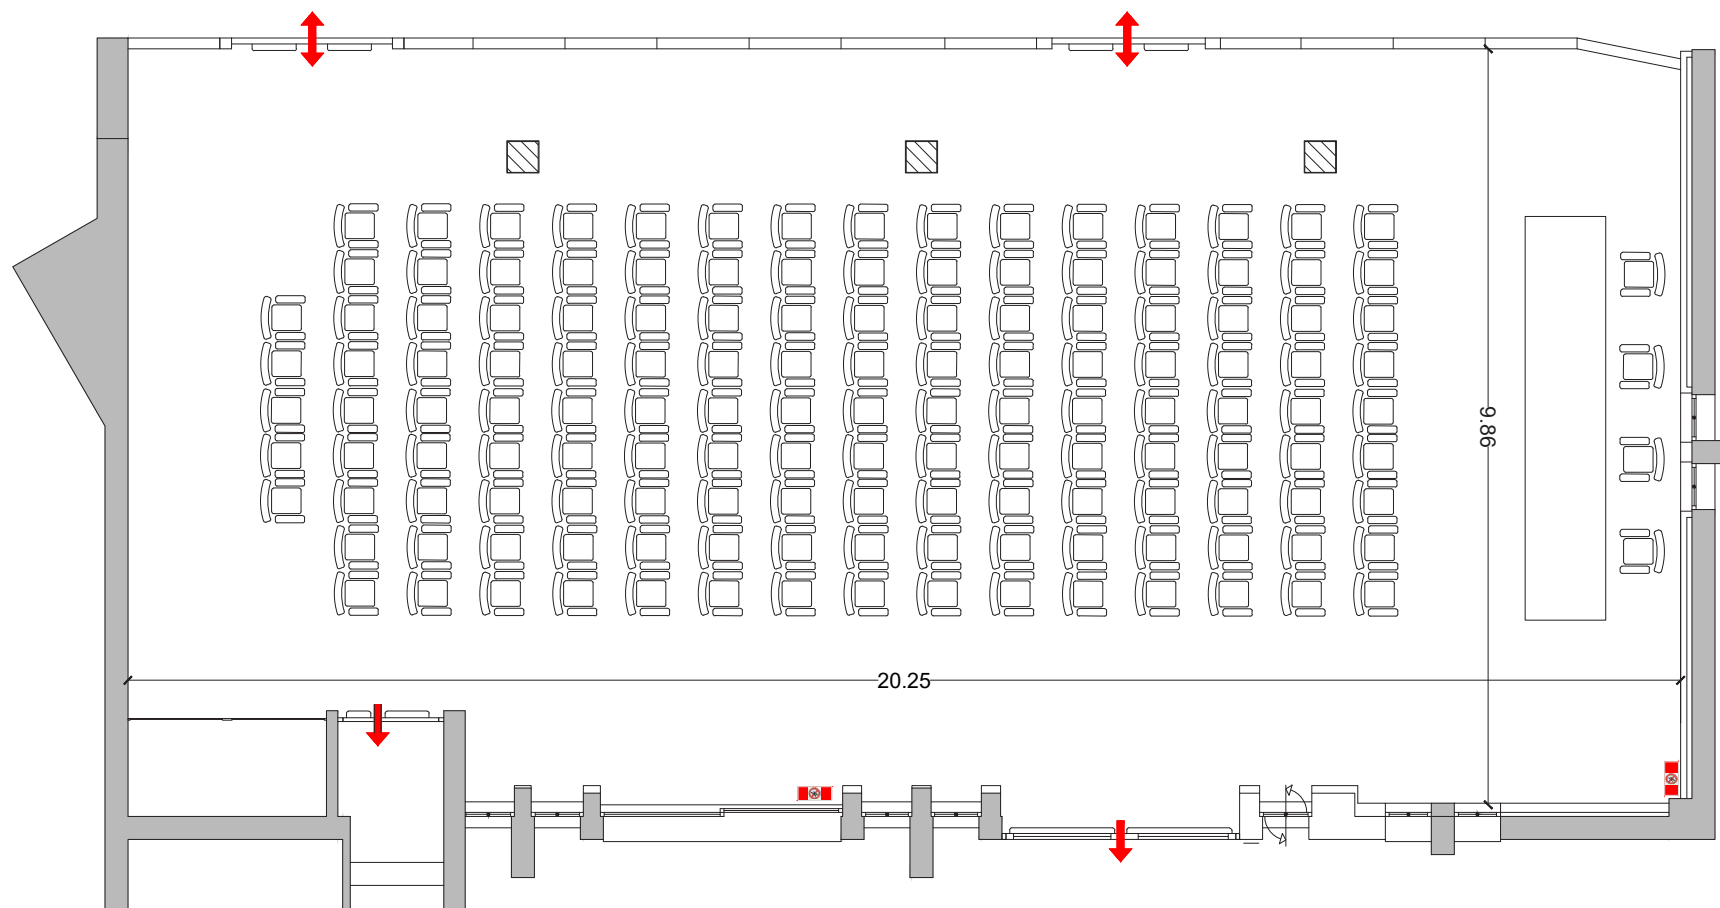

**Sala Ciano**

**Dimensioni:** 17,35m x 12,13m / 210,5mq  
**Capienza:** 200 posti

Queste immagini sono puramente indicative: in nessun modo hanno valore tecnico esecutivo.  
Ne è vietata la riproduzione anche parziale come previsto per legge.

**Sala Beige**

**Dimensioni:** 20,65m x 8,61m / 177,8mq  
**Capienza :** 140 posti

Queste immagini sono puramente indicative: in nessun modo hanno valore tecnico esecutivo.  
Ne è vietata la riproduzione anche parziale come previsto per legge.

**Sala Bianca**

**Dimensioni:** 20,25m x 9,86m / 199,7mq  
**Capienza :** 140 posti

Queste immagini sono puramente indicative: in nessun modo hanno valore tecnico esecutivo.  
Ne è vietata la riproduzione anche parziale come previsto per legge.

Sale A-B-C-D

**SALA "A"**  
**Dimensioni:** 7,43m x 4,48m / 33,3mq  
**Capienza:** 20 posti

**SALA "B"**  
**Dimensioni:** 7,43m x 4,73m / 35,2mq  
**Capienza:** 20 posti

**SALA "C"**  
**Dimensioni:** 7,43m x 9,24m / 68,7mq  
**Capienza:** 40 posti