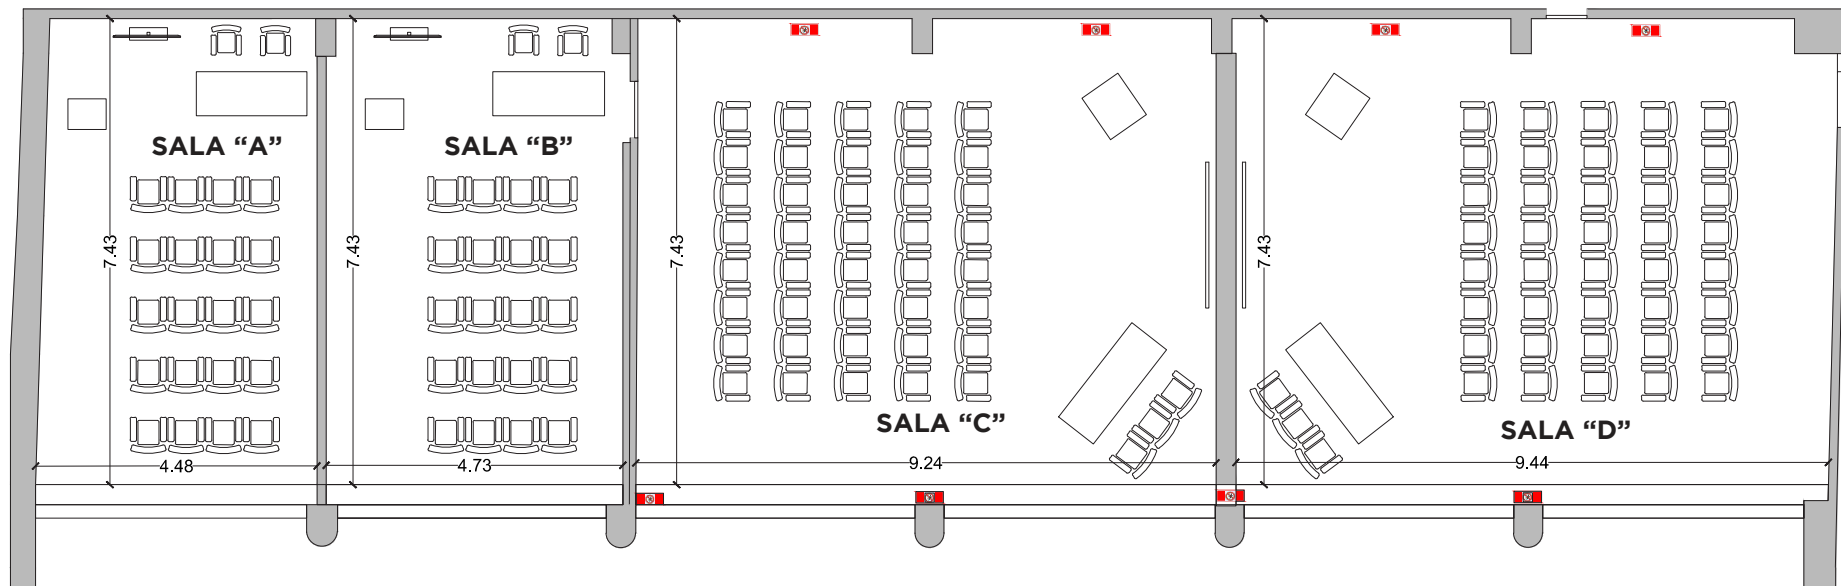

**Sala Cobalto - Centro Slide**

**Dimensioni:** 17,45m x 8,47m / 147,8mq

**Capienza:** 100/150 posti

Queste immagini sono puramente indicative: in nessun modo hanno valore tecnico esecutivo.  
Ne è vietata la riproduzione anche parziale come previsto per legge.

**Sala Bianca**

**Dimensioni:** 20,25m x 9,86m / 199,7mq  
**Capienza :** 140 posti

Queste immagini sono puramente indicative: in nessun modo hanno valore tecnico esecutivo.  
Ne è vietata la riproduzione anche parziale come previsto per legge.

Sale A-B-C-D

**SALA "A"**  
**Dimensioni:** 7,43m x 4,48m / 33,3mq  
**Capienza:** 20 posti

**SALA "B"**  
**Dimensioni:** 7,43m x 4,73m / 35,2mq  
**Capienza:** 20 posti

**SALA "C"**  
**Dimensioni:** 7,43m x 9,24m / 68,7mq  
**Capienza:** 40 posti

**SALA "D"**  
**Dimensioni:** 7,43m x 9,44m / 70,1mq  
**Capienza:** 40 posti

Queste immagini sono puramente indicative: in nessun modo hanno valore tecnico esecutivo.  
Ne è vietata la riproduzione anche parziale come previsto per legge.