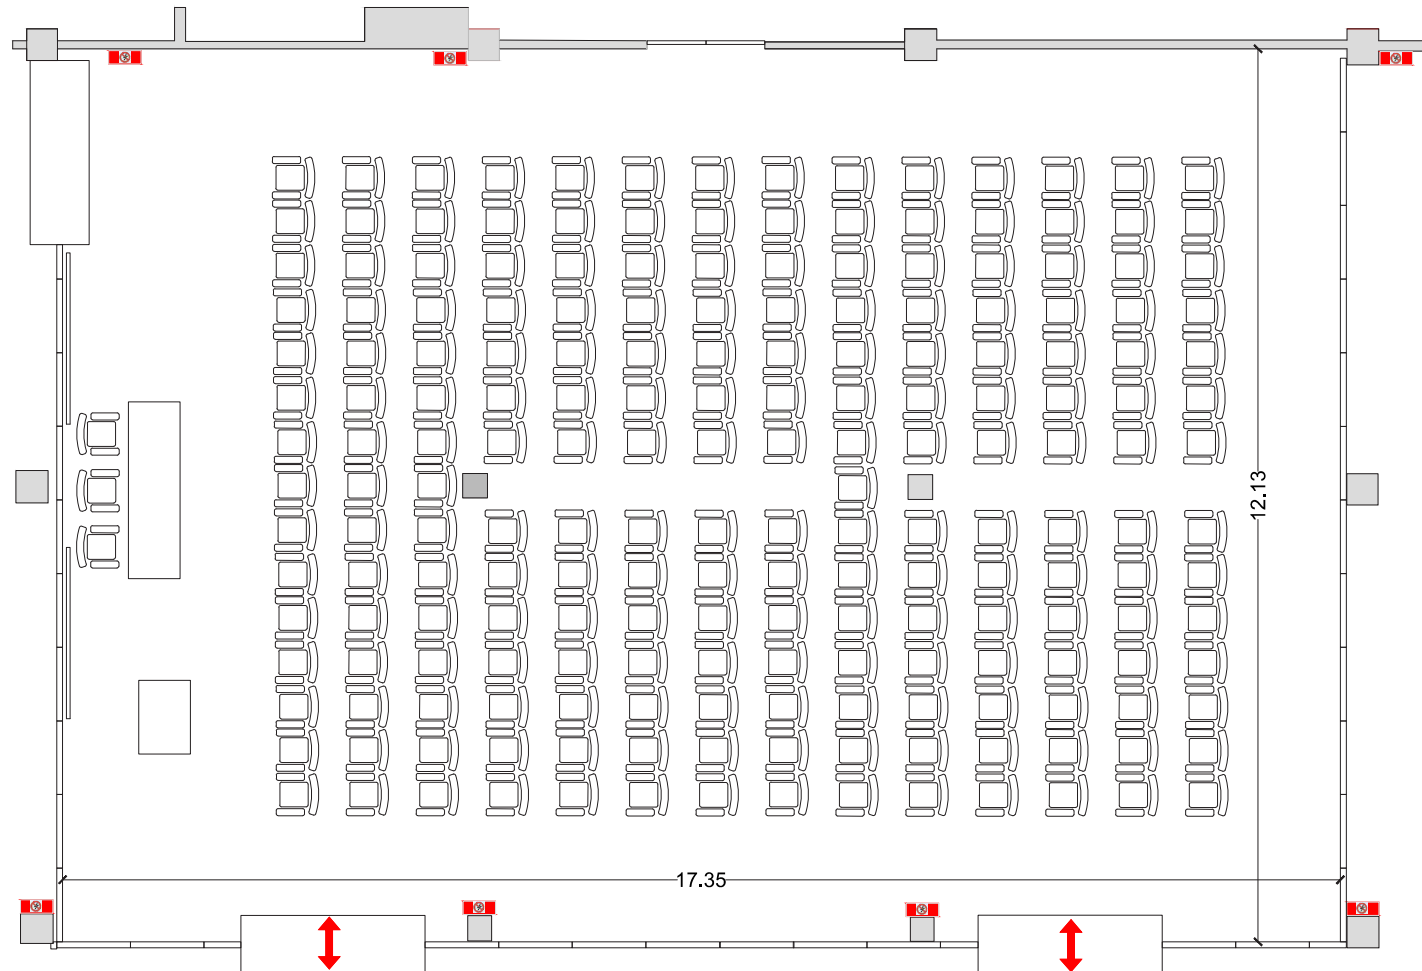

**Sala Cobalto - Centro Slide**

**Dimensioni:** 17,45m x 8,47m / 147,8mq

**Capienza:** 100/150 posti

Queste immagini sono puramente indicative: in nessun modo hanno valore tecnico esecutivo.  
Ne è vietata la riproduzione anche parziale come previsto per legge.

**Sala Ciano**

**Dimensioni:** 17,35m x 12,13m / 210,5mq  
**Capienza:** 200 posti

Queste immagini sono puramente indicative: in nessun modo hanno valore tecnico esecutivo.  
Ne è vietata la riproduzione anche parziale come previsto per legge.

**Sala Bianca**

**Dimensioni:** 20,25m x 9,86m / 199,7mq  
**Capienza :** 140 posti

Queste immagini sono puramente indicative: in nessun modo hanno valore tecnico esecutivo.  
Ne è vietata la riproduzione anche parziale come previsto per legge.

Sala Italia

**Dimensioni:** 25,36m x 20,12m / 510,3mq  
**Capienza:** 300 posti

Queste immagini sono puramente indicative: in nessun modo hanno valore tecnico esecutivo.  
Ne è vietata la riproduzione anche parziale come previsto per legge.