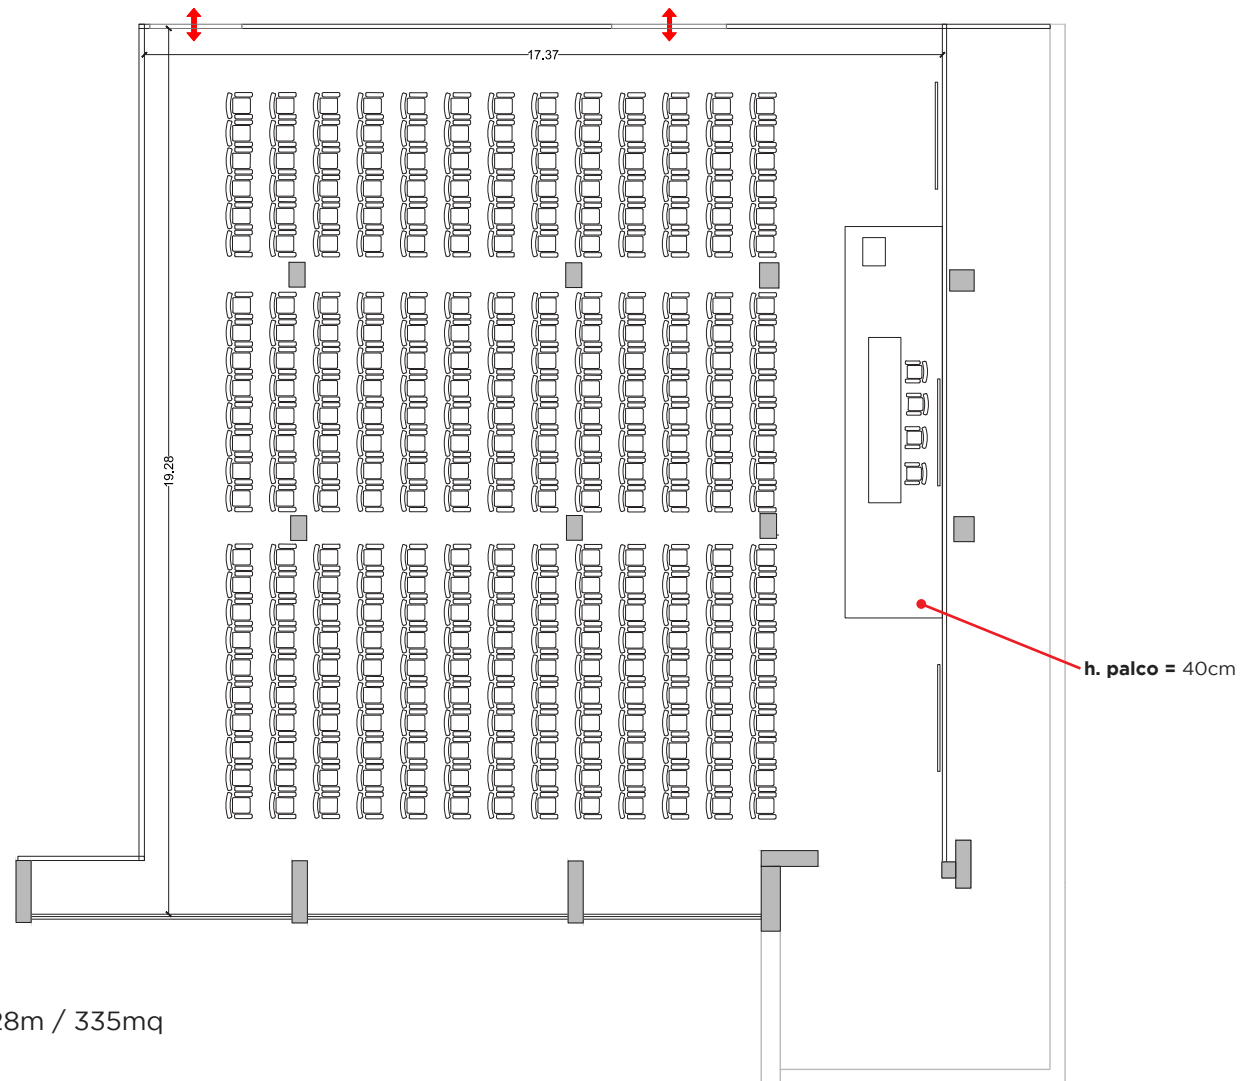

Sala Magenta "A"