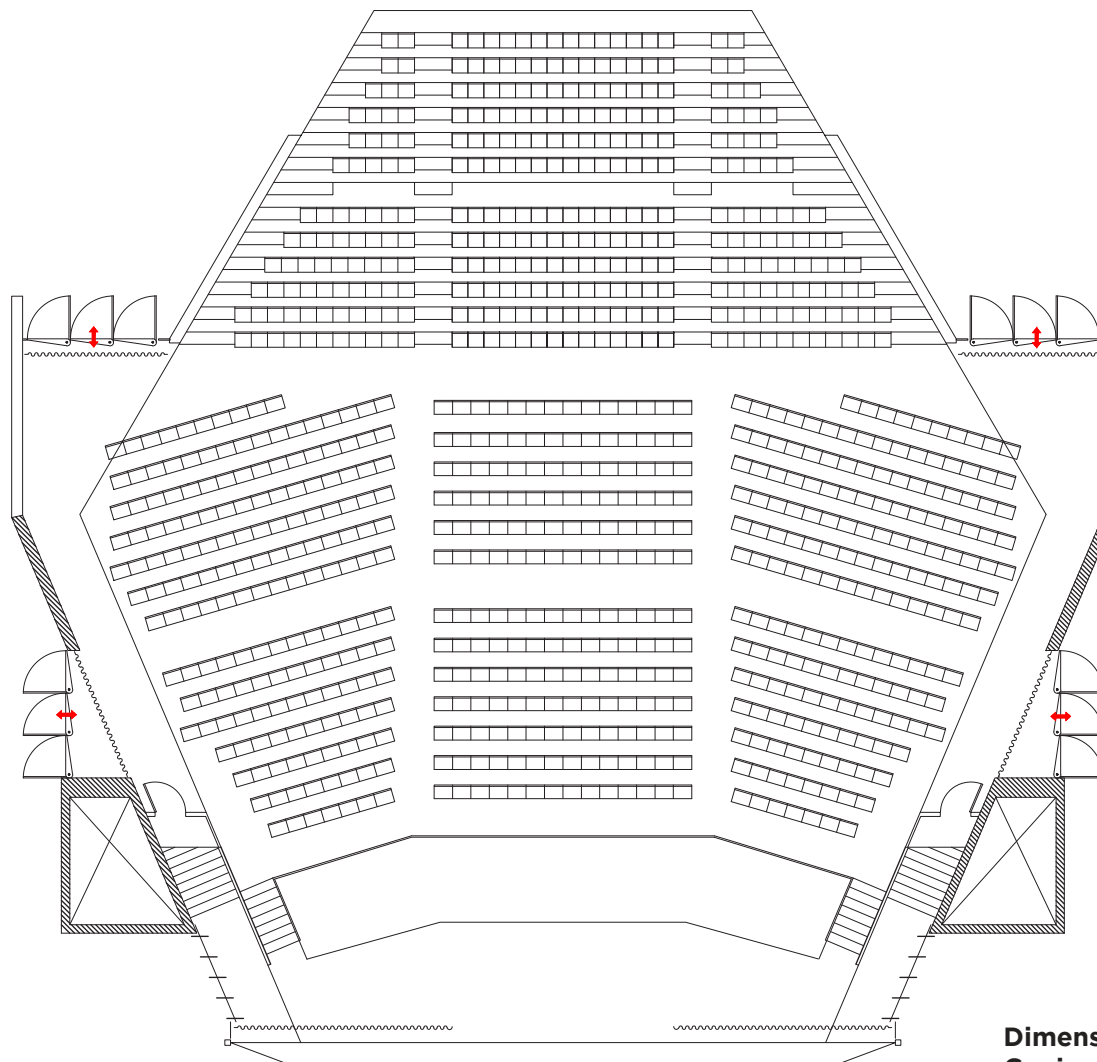

**SALA "D"**  
**Dimensioni:** 7,43m x 9,44m / 70,1mq  
**Capienza:** 40 posti

Queste immagini sono puramente indicative: in nessun modo hanno valore tecnico esecutivo.  
Ne è vietata la riproduzione anche parziale come previsto per legge.

Sala Verde

**Dimensioni:** 14,16m x 7,83m / 110,9mq  
**Capienza :** 80 posti

Queste immagini sono puramente indicative: in nessun modo hanno valore tecnico esecutivo.  
Ne è vietata la riproduzione anche parziale come previsto per legge.

**Auditorium**

**Dimensioni:** 34,87m x 37,25m / 1300mq  
**Capienza:** 1700 posti

Queste immagini sono puramente indicative: in nessun modo hanno valore tecnico esecutivo.  
Ne è vietata la riproduzione anche parziale come previsto per legge.

Sala Italia

**Dimensioni:** 25,36m x 20,12m / 510,3mq  
**Capienza:** 300 posti

Queste immagini sono puramente indicative: in nessun modo hanno valore tecnico esecutivo.  
Ne è vietata la riproduzione anche parziale come previsto per legge.