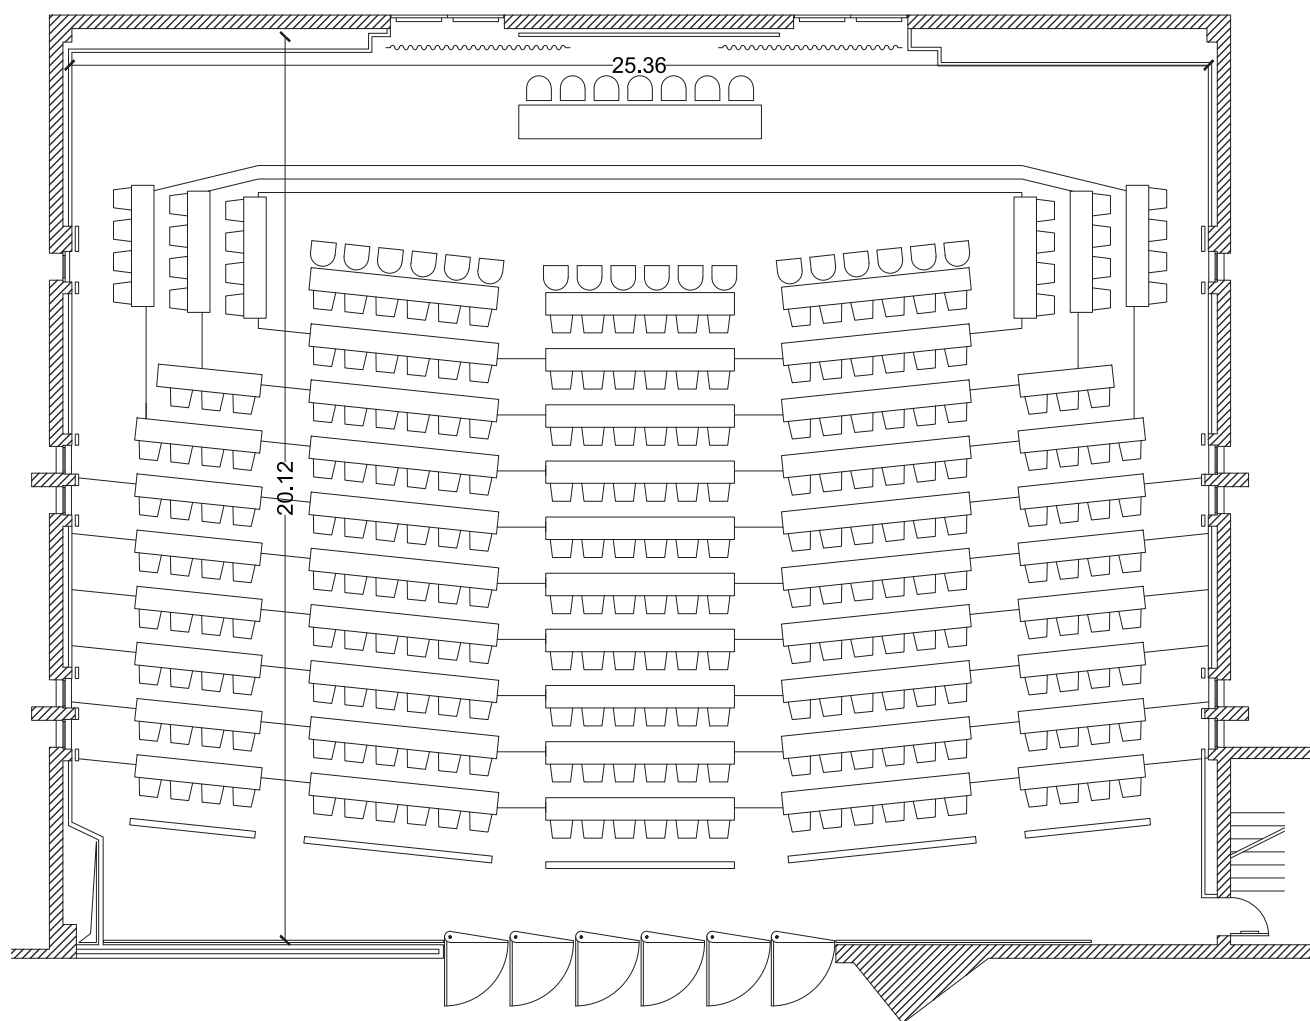

**Sala Bianca**

**Dimensioni:** 20,25m x 9,86m / 199,7mq  
**Capienza :** 140 posti

Queste immagini sono puramente indicative: in nessun modo hanno valore tecnico esecutivo.  
Ne è vietata la riproduzione anche parziale come previsto per legge.

**SALA "D"**  
**Dimensioni:** 7,43m x 9,44m / 70,1mq  
**Capienza:** 40 posti

Queste immagini sono puramente indicative: in nessun modo hanno valore tecnico esecutivo.  
Ne è vietata la riproduzione anche parziale come previsto per legge.

**Auditorium**

**Dimensioni:** 34,87m x 37,25m / 1300mq  
**Capienza:** 1700 posti

Queste immagini sono puramente indicative: in nessun modo hanno valore tecnico esecutivo.  
Ne è vietata la riproduzione anche parziale come previsto per legge.

Sala Italia

**Dimensioni:** 25,36m x 20,12m / 510,3mq  
**Capienza:** 300 posti

Queste immagini sono puramente indicative: in nessun modo hanno valore tecnico esecutivo.  
Ne è vietata la riproduzione anche parziale come previsto per legge.