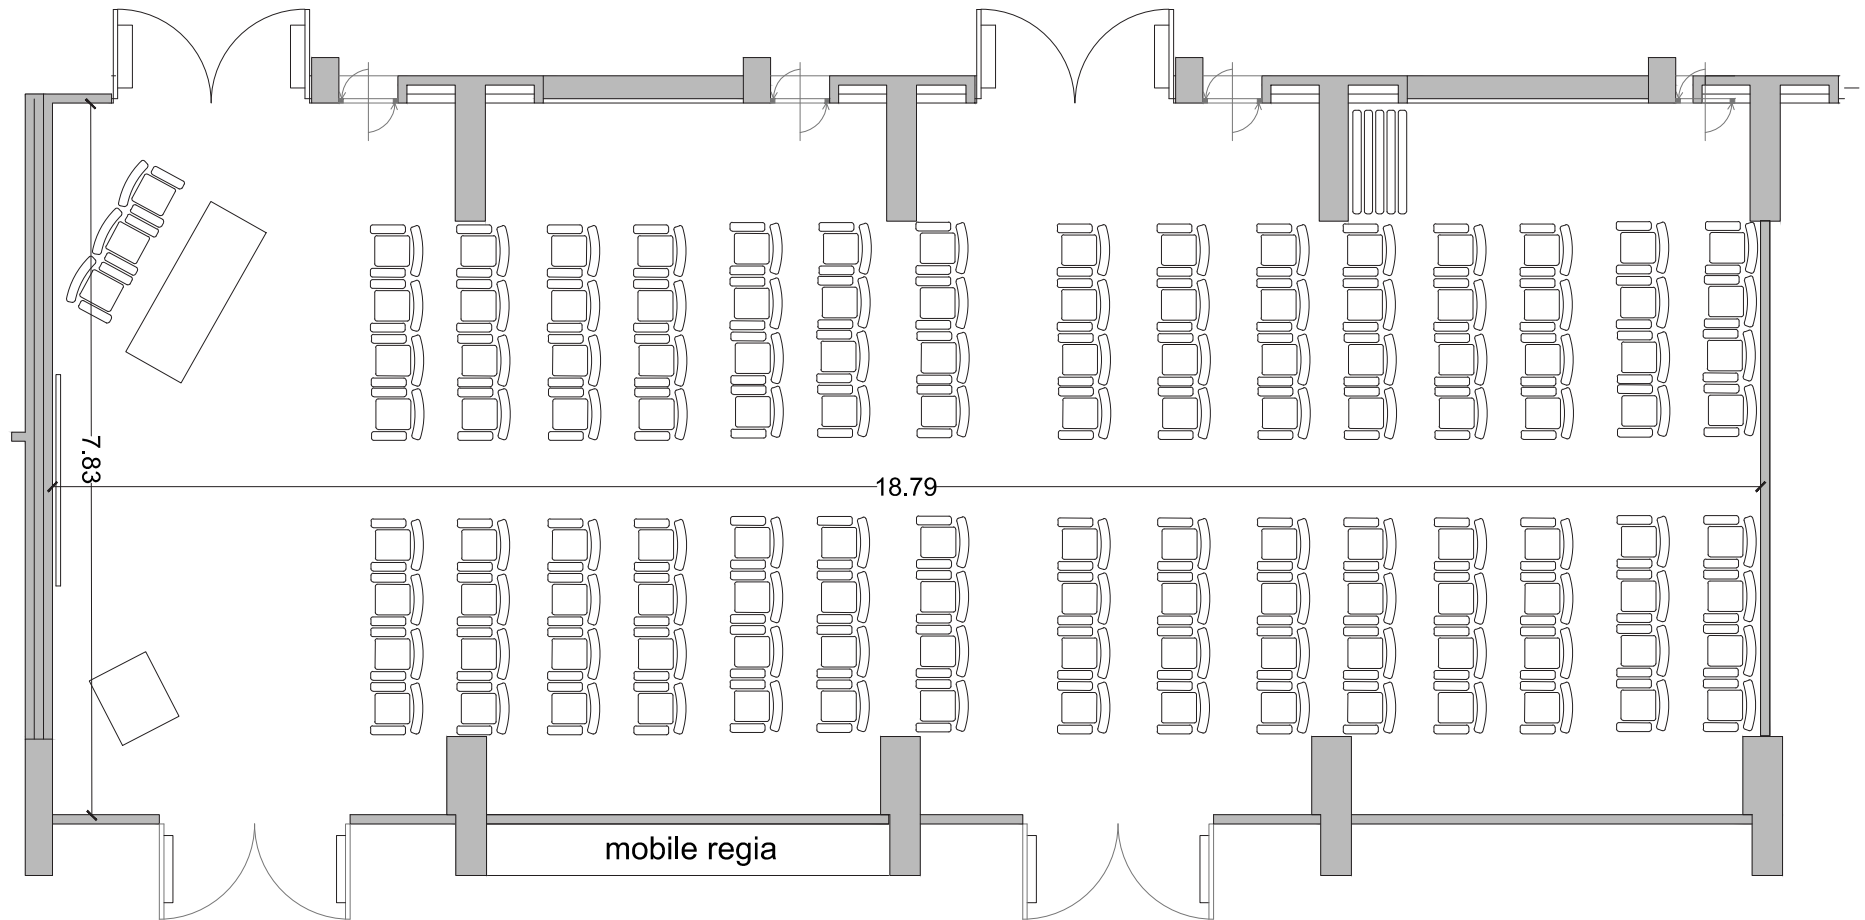

Sala Azzurra