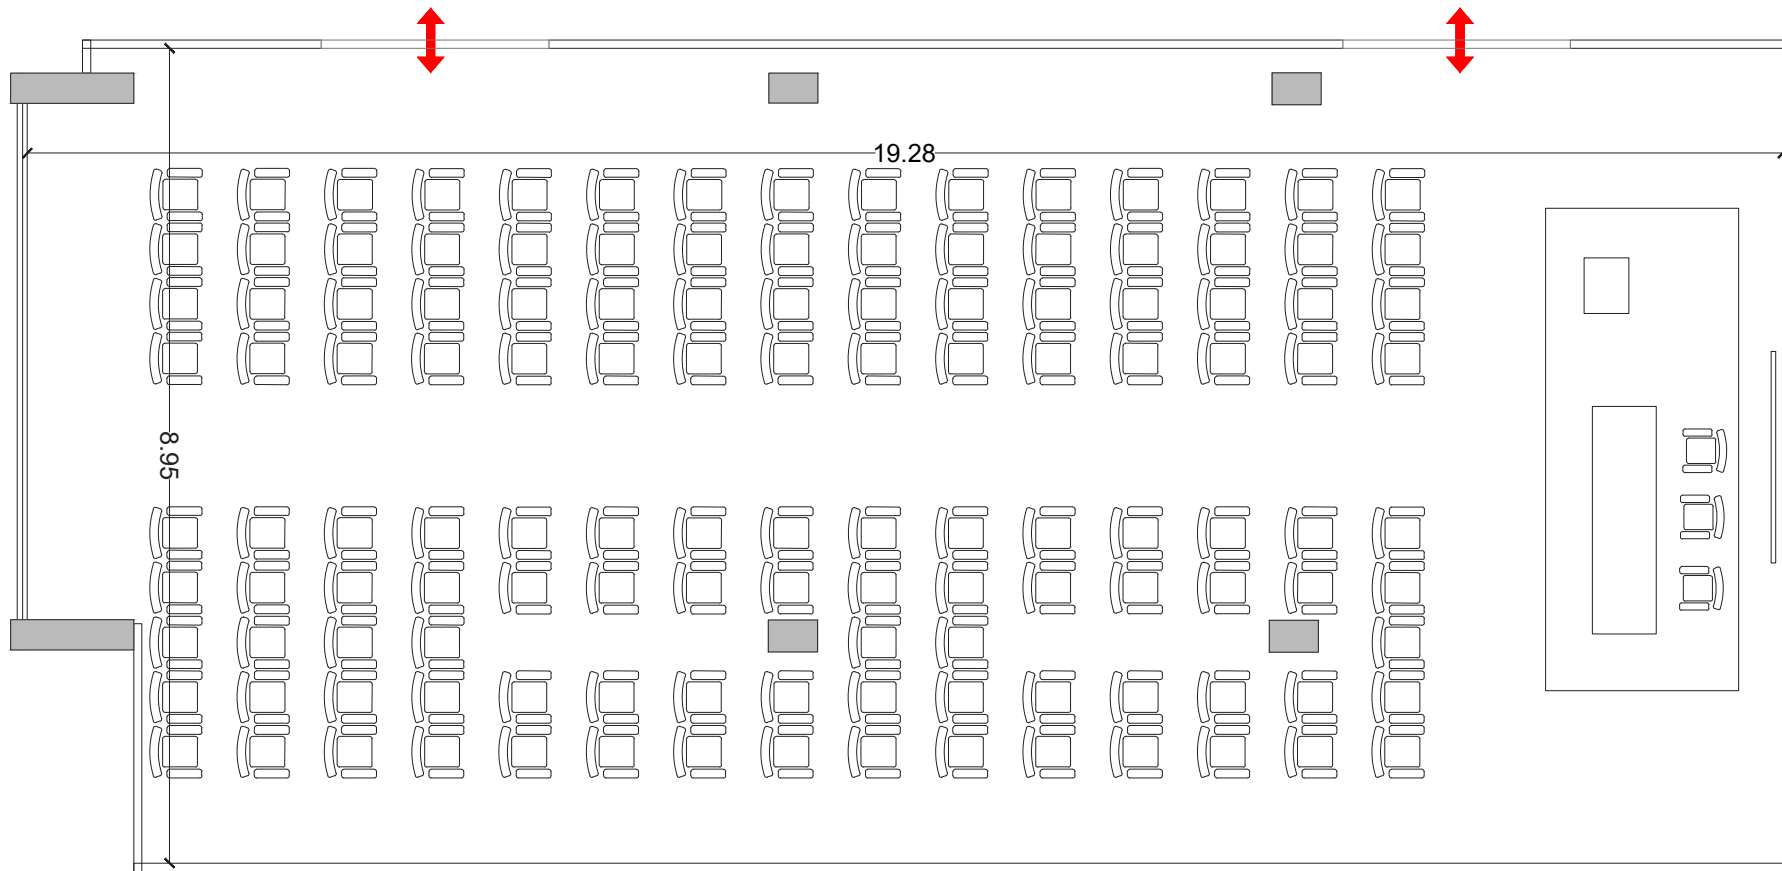

**Auditorium**

**Dimensioni:** 34,87m x 37,25m / 1300mq  
**Capienza:** 1700 posti

Queste immagini sono puramente indicative: in nessun modo hanno valore tecnico esecutivo.  
Ne è vietata la riproduzione anche parziale come previsto per legge.

Sala Italia

**Dimensioni:** 25,36m x 20,12m / 510,3mq  
**Capienza:** 300 posti

Queste immagini sono puramente indicative: in nessun modo hanno valore tecnico esecutivo.  
Ne è vietata la riproduzione anche parziale come previsto per legge.

Sala Magenta "A"

**Dimensioni:** 17,37m x 19,28m / 335mq  
**Capienza:** 350 posti

Queste immagini sono puramente indicative: in nessun modo hanno valore tecnico esecutivo.  
Ne è vietata la riproduzione anche parziale come previsto per legge.

**Sala Magenta "B"**

**Dimensioni:** 8,95m x 19,28m / 173mq  
**Capienza:** 150 posti

Queste immagini sono puramente indicative: in nessun modo hanno valore tecnico esecutivo.  
Ne è vietata la riproduzione anche parziale come previsto per legge.