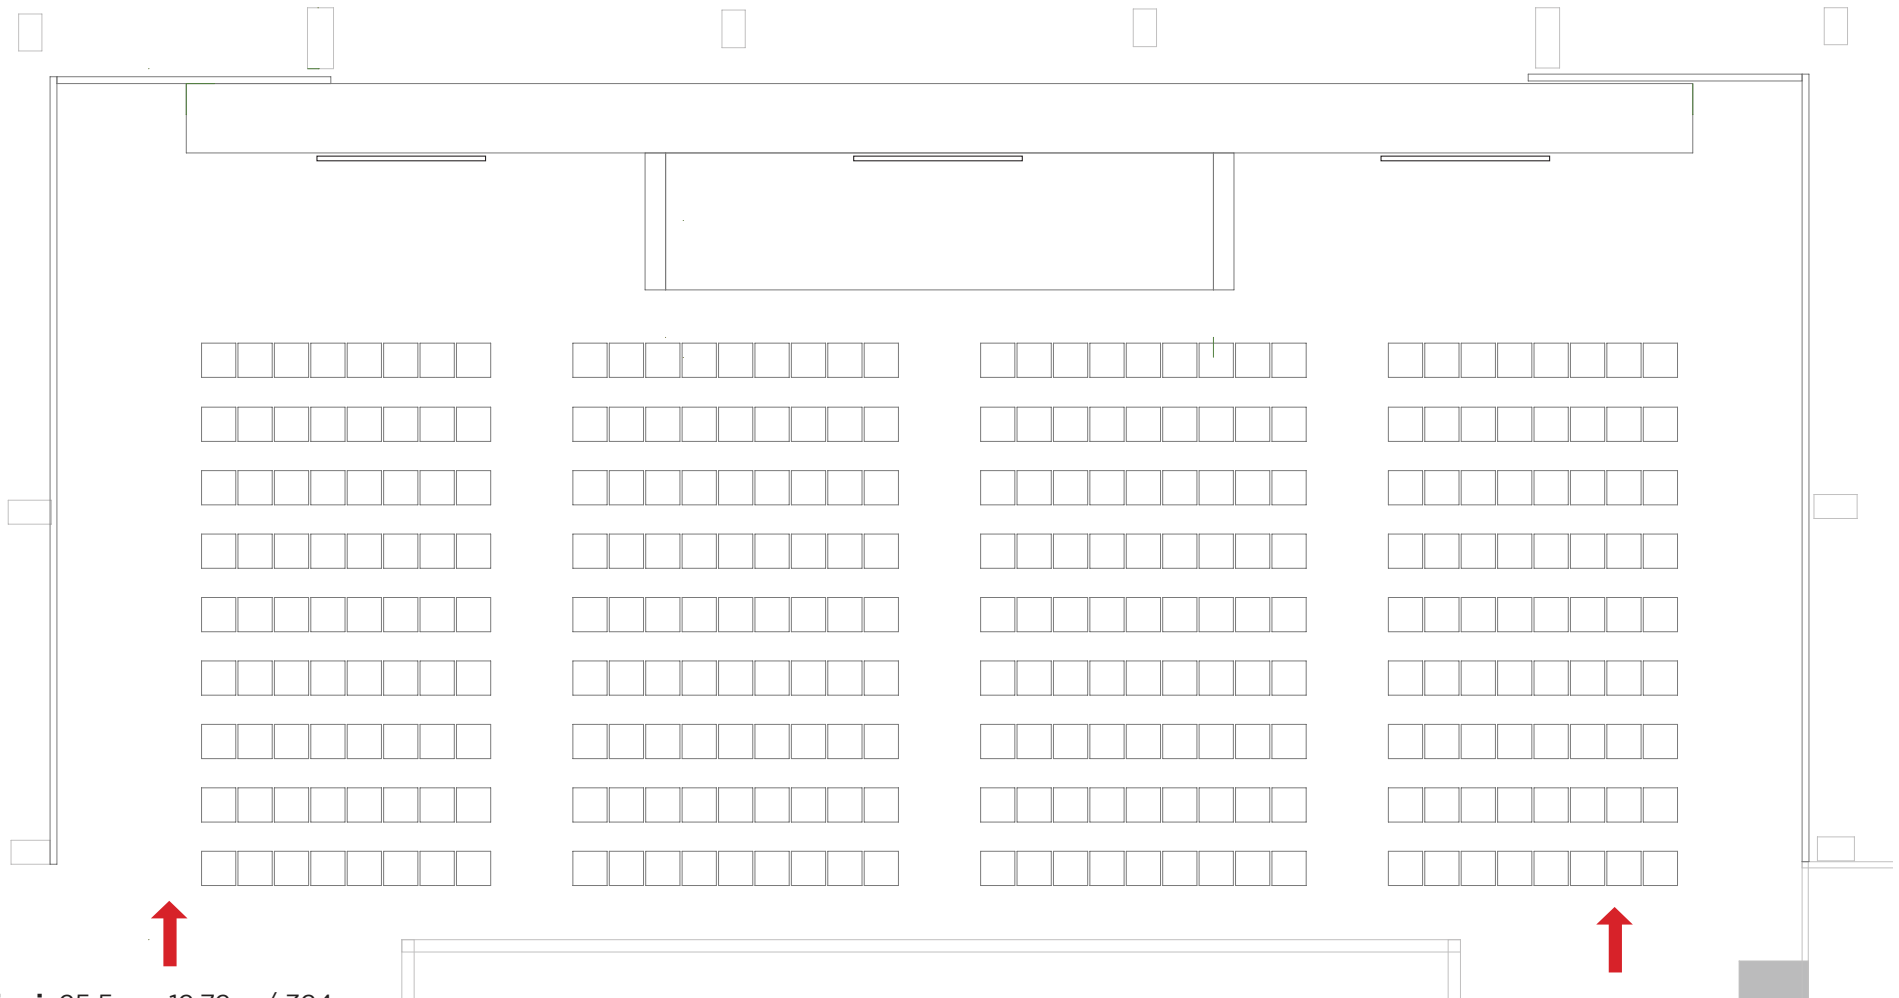

Sala Turchese