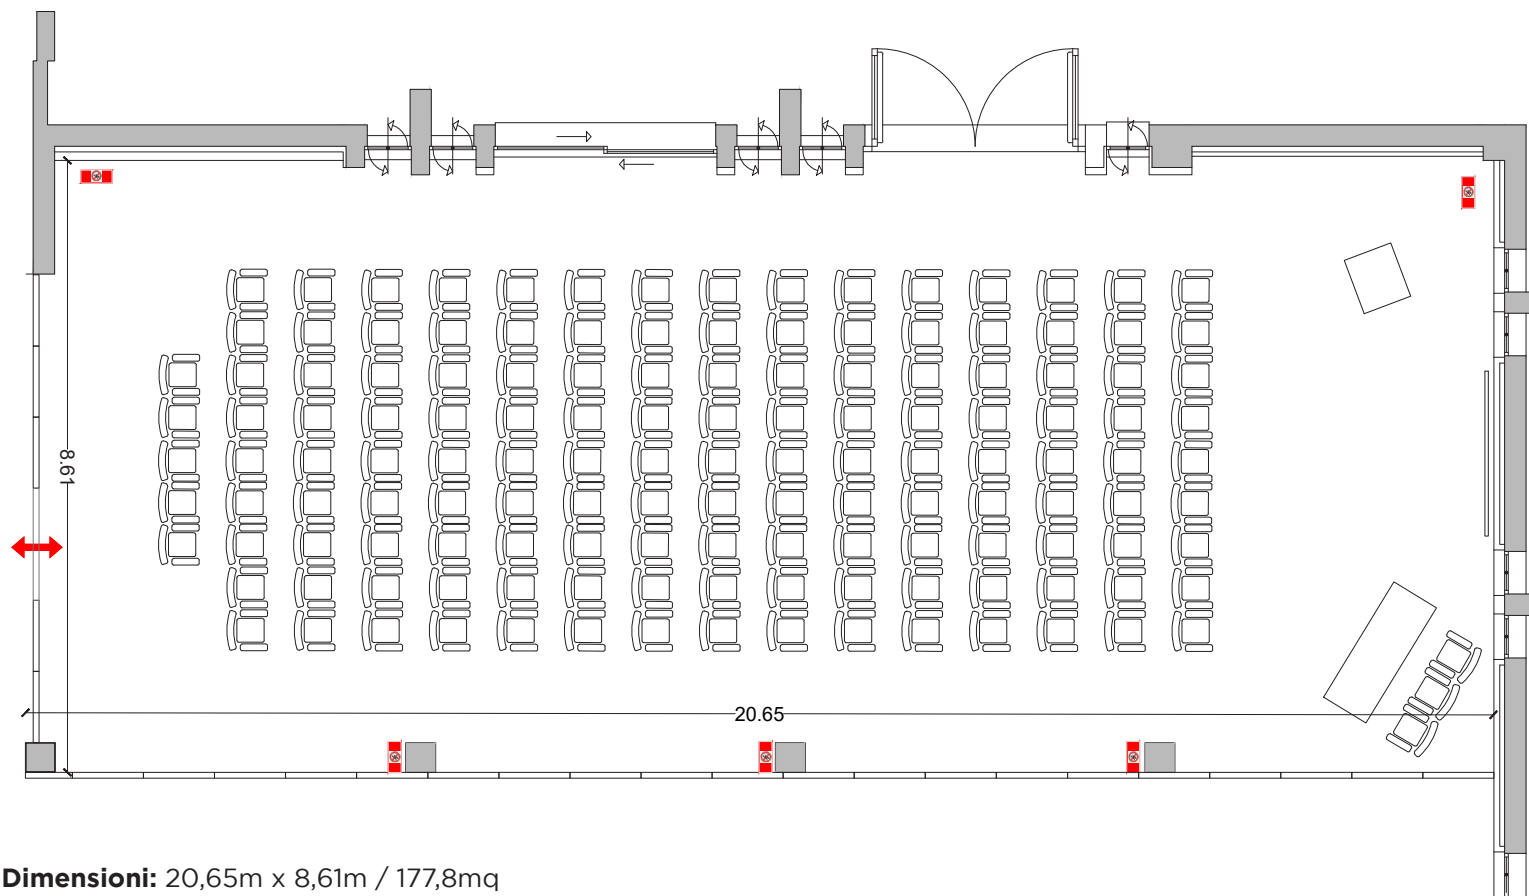

Sala Beige

Dimensioni: 20,65m x 8,61m / 177,8mq
Capienza : 140 posti

Queste immagini sono puramente indicative: in nessun modo hanno valore tecnico esecutivo.
Ne è vietata la riproduzione anche parziale come previsto per legge.